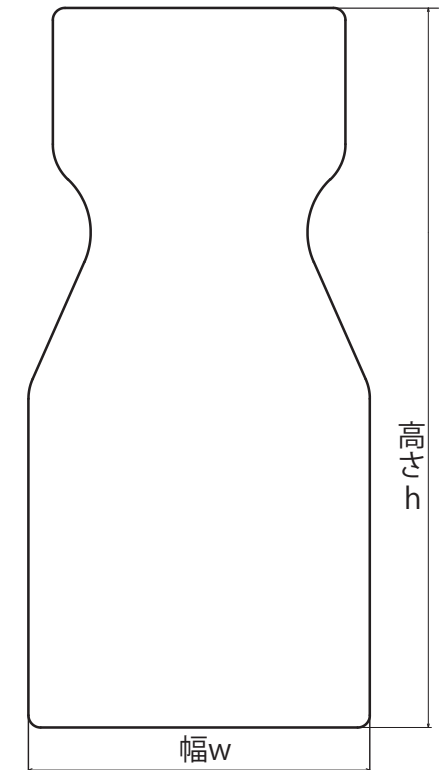

type:A

130ml ドロップ

type:B

130ml トリガー

type:C

大容量ポンプ
400ml 500ml 600ml 700ml 1000ml

詰め替え用リフィル

type:A 130ml ドロップ	
直径φ (mm)	50
高さh (mm)	179
リフィル(w×h/mm)	80×180

type:B 130ml トリガー	
直径φ (mm)	50
高さh (mm)	182
リフィル(w×h/mm)	80×180

type:C 大容量ポンプ					
	【400ml】	【500ml】	【600ml】	【700ml】	【1000ml】
直径φ (mm)	77	91	85	94	98
高さh (mm)	186	191	232	222	241
リフィル(w×h/mm)	117×230	140×240	128×270	140×295	150×310

【共通】

ポンプ材質: ボトル容器上下 PP、突き刺しピン PP、ポンプ PP・SUS

リフィル材質: PE・PA・PET

リフィル寸法: 上記寸法±1mm

*上記ボトル高さはポンプをロックした状態の寸法です